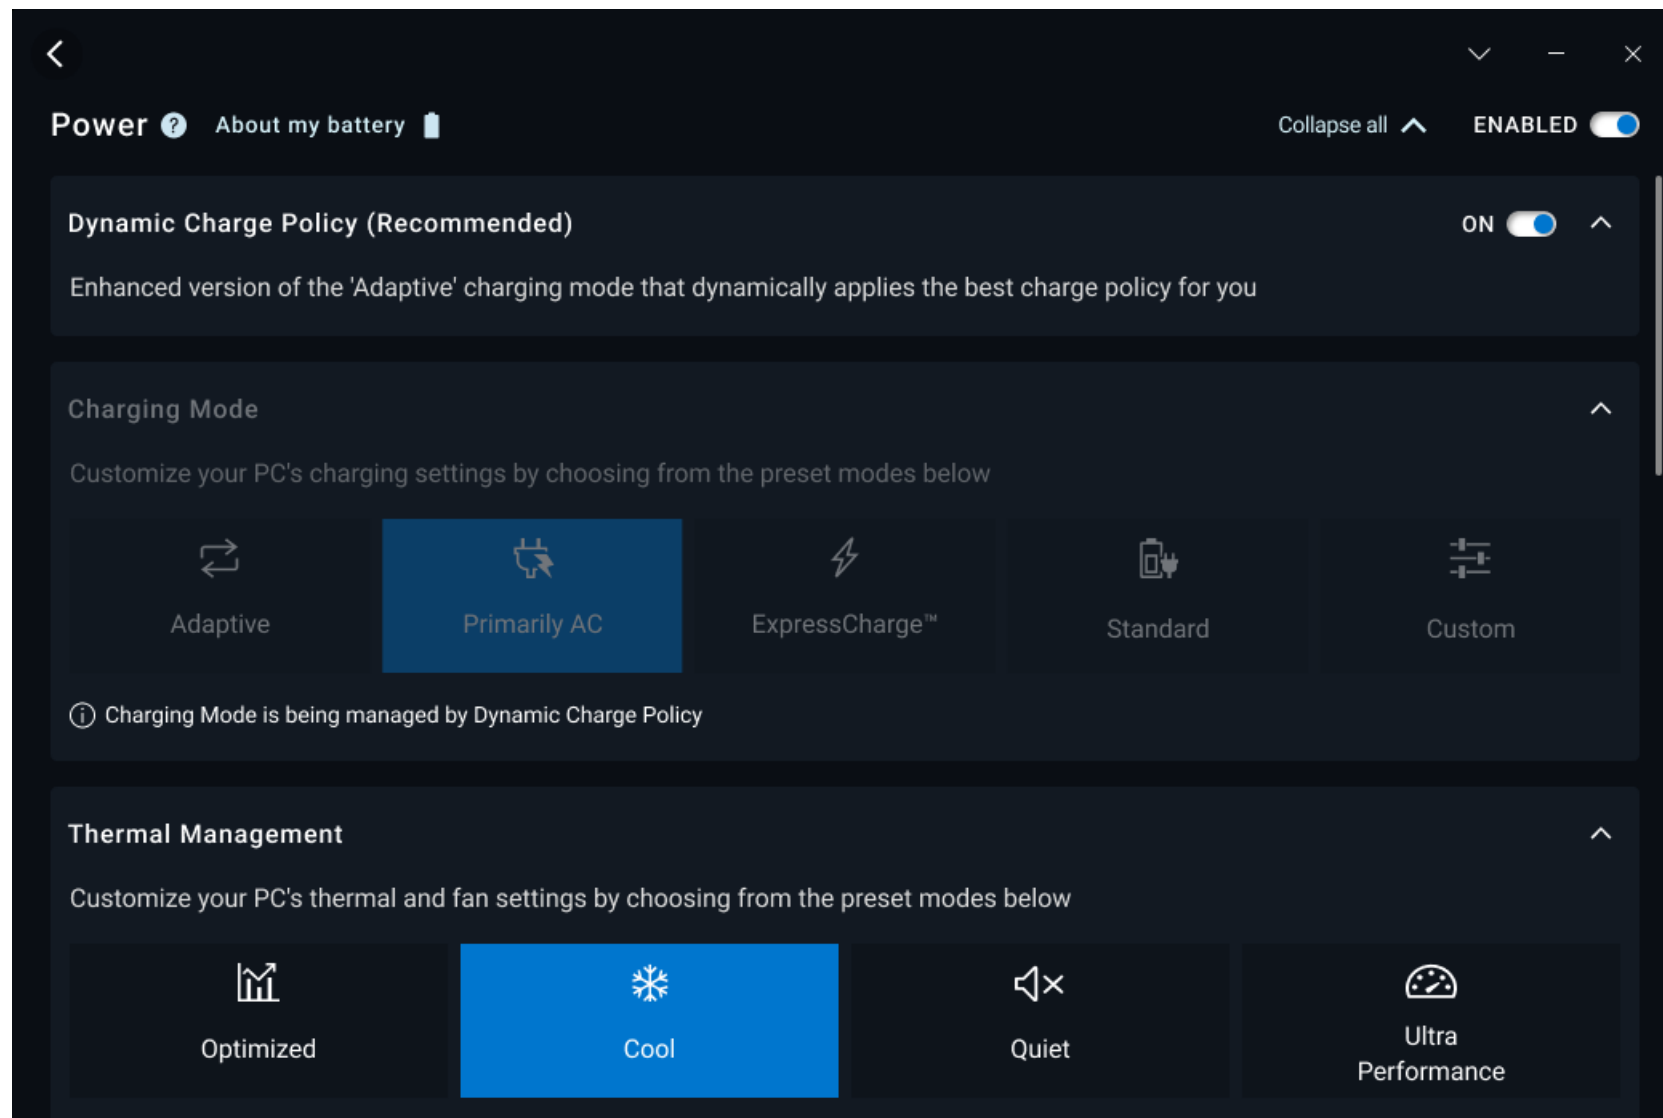

Qué hace: mejora el rendimiento de la batería de forma inteligente y amplía su duración de forma dinámica.

DETECCIÓN DE PRESENCIA

Características clave:

- *Privacidad basada en la red* puede activar la detección de fisgones o la atenuación al apartar la mirada al cambiar de red o al trabajar desde una red situada en un lugar público.
- *Detección de fisgones* le avisa cuando hay alguien que puede estar mirando su pantalla y puede aplicar un efecto de texturizado para facilitar la privacidad.
- *Atenuación al apartar la mirada* ahorra energía y protege la privacidad cuando no está interactuando con el PC.
- *Bloqueo al alejarse* apaga la pantalla para ahorrar tiempo de funcionamiento y proteger la privacidad.
- *Activar al acercarse* activa automáticamente el sistema.