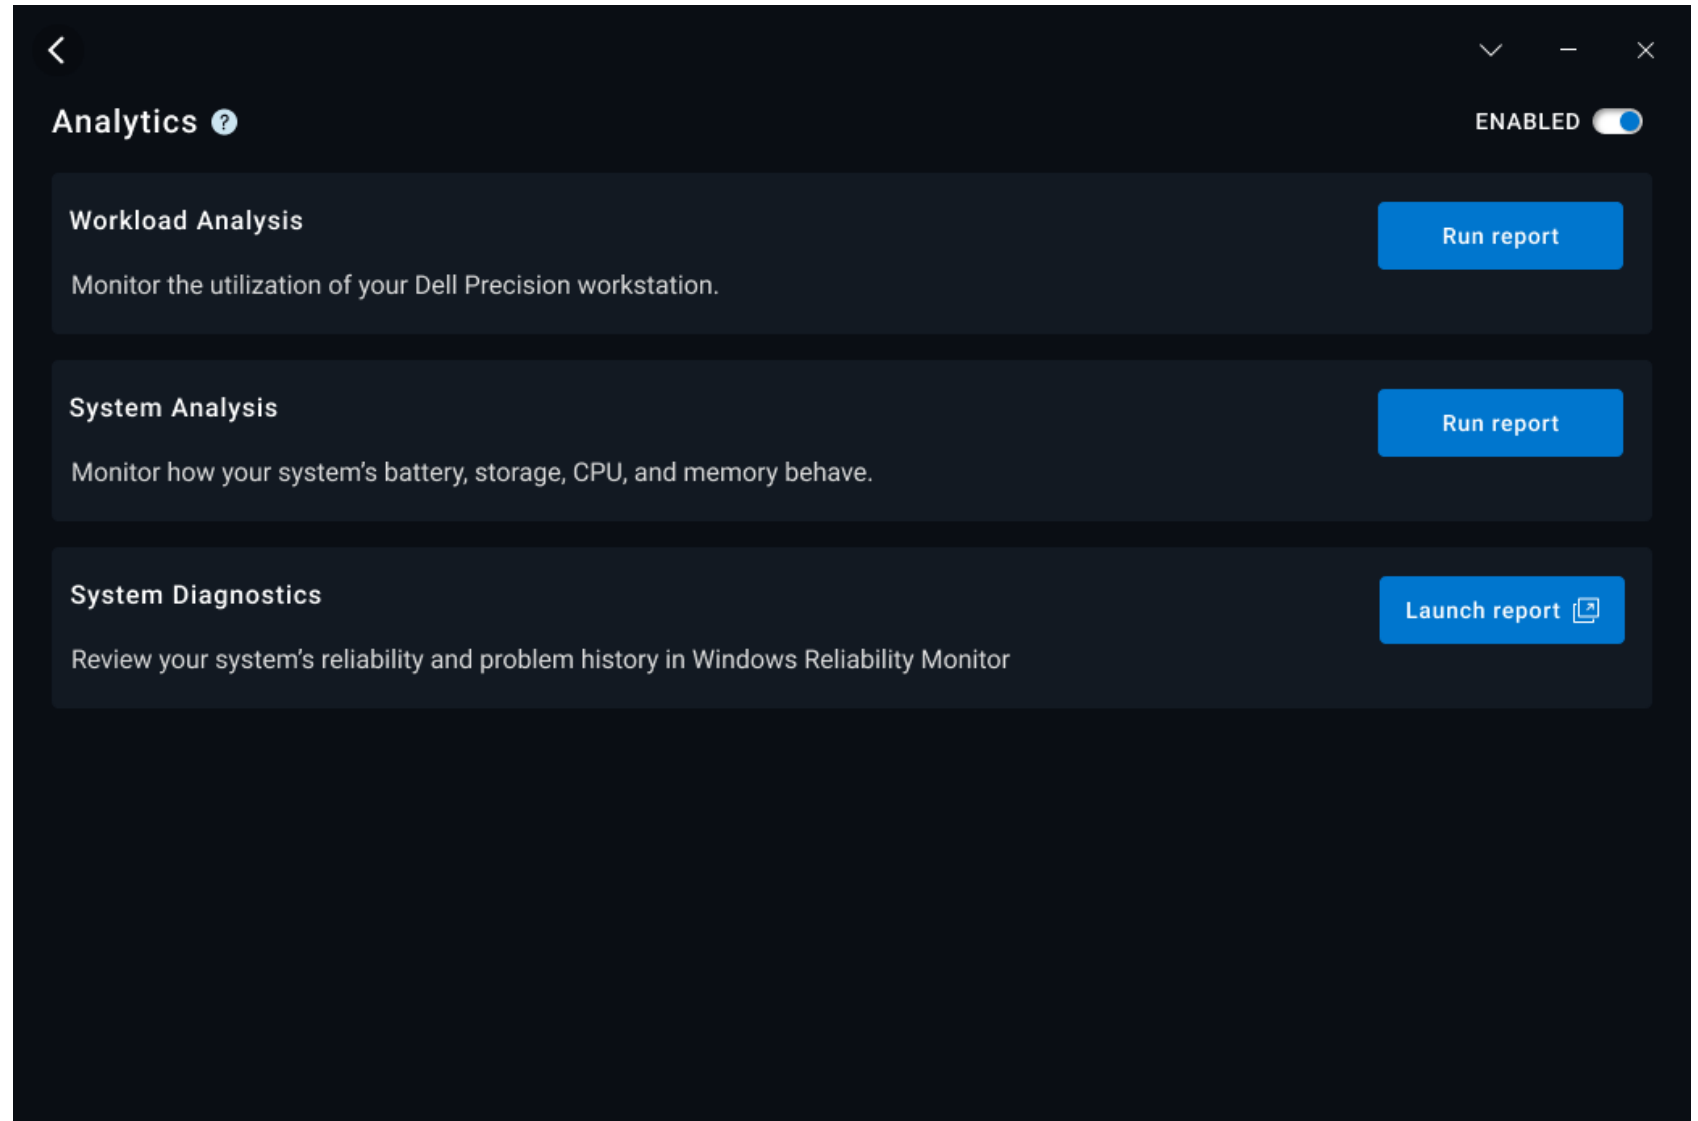

ANÁLISIS

Características clave:

- *Análisis de cargas de trabajo* monitoriza el uso del sistema.
- *Análisis del sistema* permite generar informes que abordan los comportamientos de la batería, el almacenamiento, la CPU y la memoria.
- *Diagnósticos del sistema* revisa la fiabilidad y el historial de problemas del sistema.

Qué hace: genera informes para usuarios finales y analiza el sistema para obtener información personalizada.