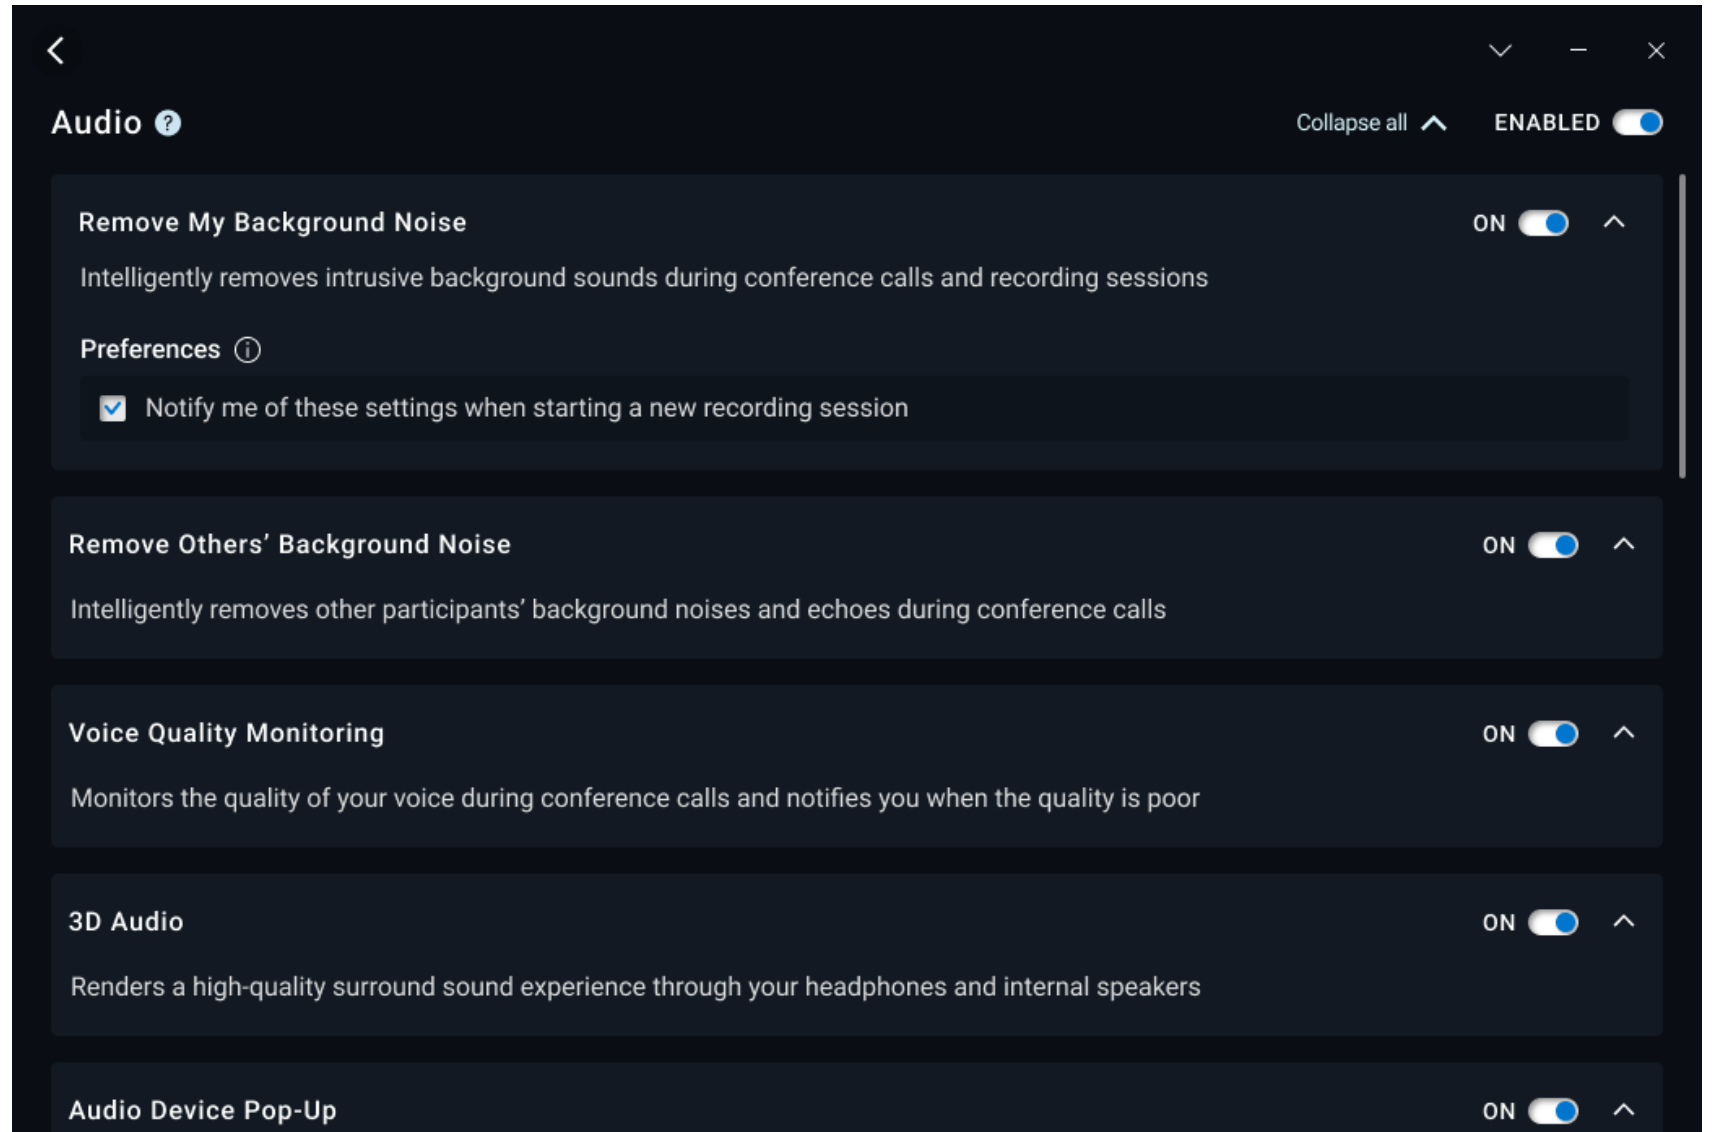

Características clave:

- *Eliminar mi ruido de fondo* elimina de forma inteligente los sonidos de fondo molestos durante las llamadas en conferencia o las sesiones de grabación.
- *Eliminar el ruido de fondo de otros* elimina de forma inteligente los ecos y ruidos de fondo de los participantes de las llamadas en conferencia.
- *Voice Quality Monitoring* le avisa cuando la calidad de su voz es deficiente
- *3D Audio* renderiza un sonido envolvente de alta calidad a través de los auriculares y los altavoces internos.
- *El diálogo emergente de dispositivos de audio* optimiza cualquier dispositivo analógico que conecte al PC mediante la toma de audio.

Qué hace: la tecnología de IA mejora la calidad del audio y la voz