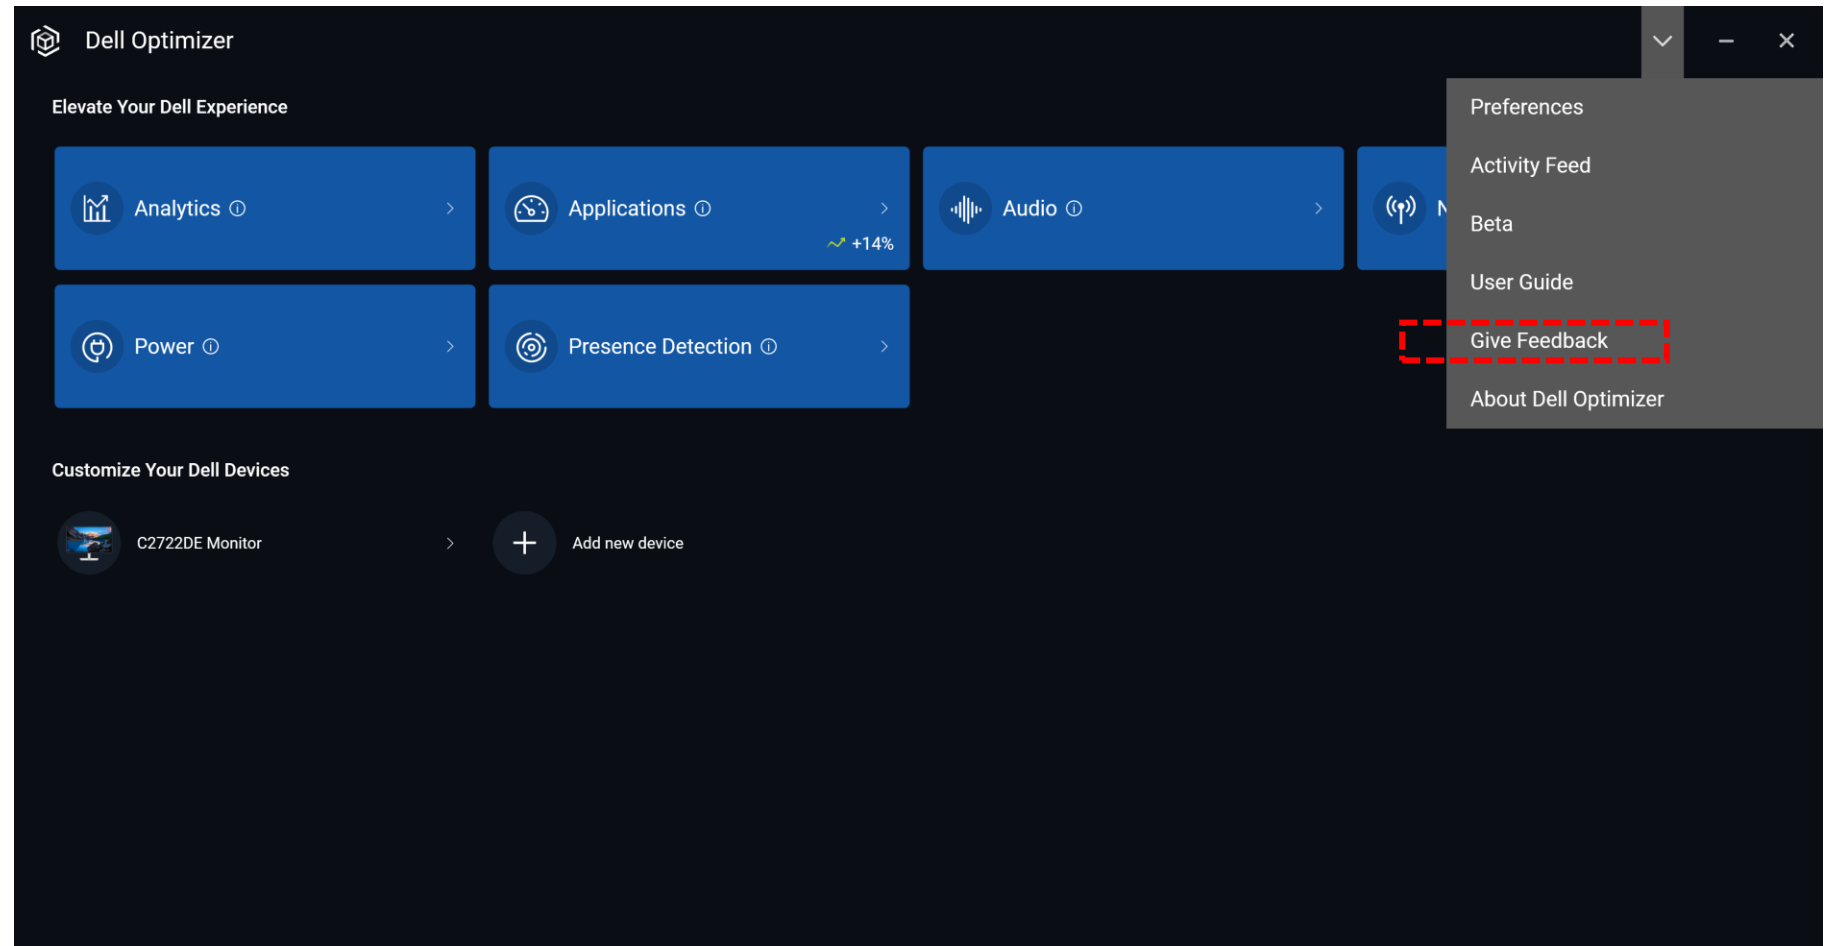

ENVIAR SUS
COMENTARIOS

Los comentarios de los clientes nos guían

Thank you for taking the time to provide feedback.

Dell Optimizer

On a scale of 1-10, how satisfied are you with Dell Optimizer?

1 2 3 4 5 6 7 8 9 10
Not at all satisfied Extremely satisfied

On a scale of 1-10, how likely are you to recommend purchase of a Dell computer because of Dell Optimizer?

1 2 3 4 5 6 7 8 9 10
Not at all likely Extremely likely

Please provide additional feedback below.

[Send my comment](#)

Privacy Policy Powered by emplifi

Qué hace: La información de los clientes nos ayuda a mejorar los productos y, en definitiva, su experiencia.