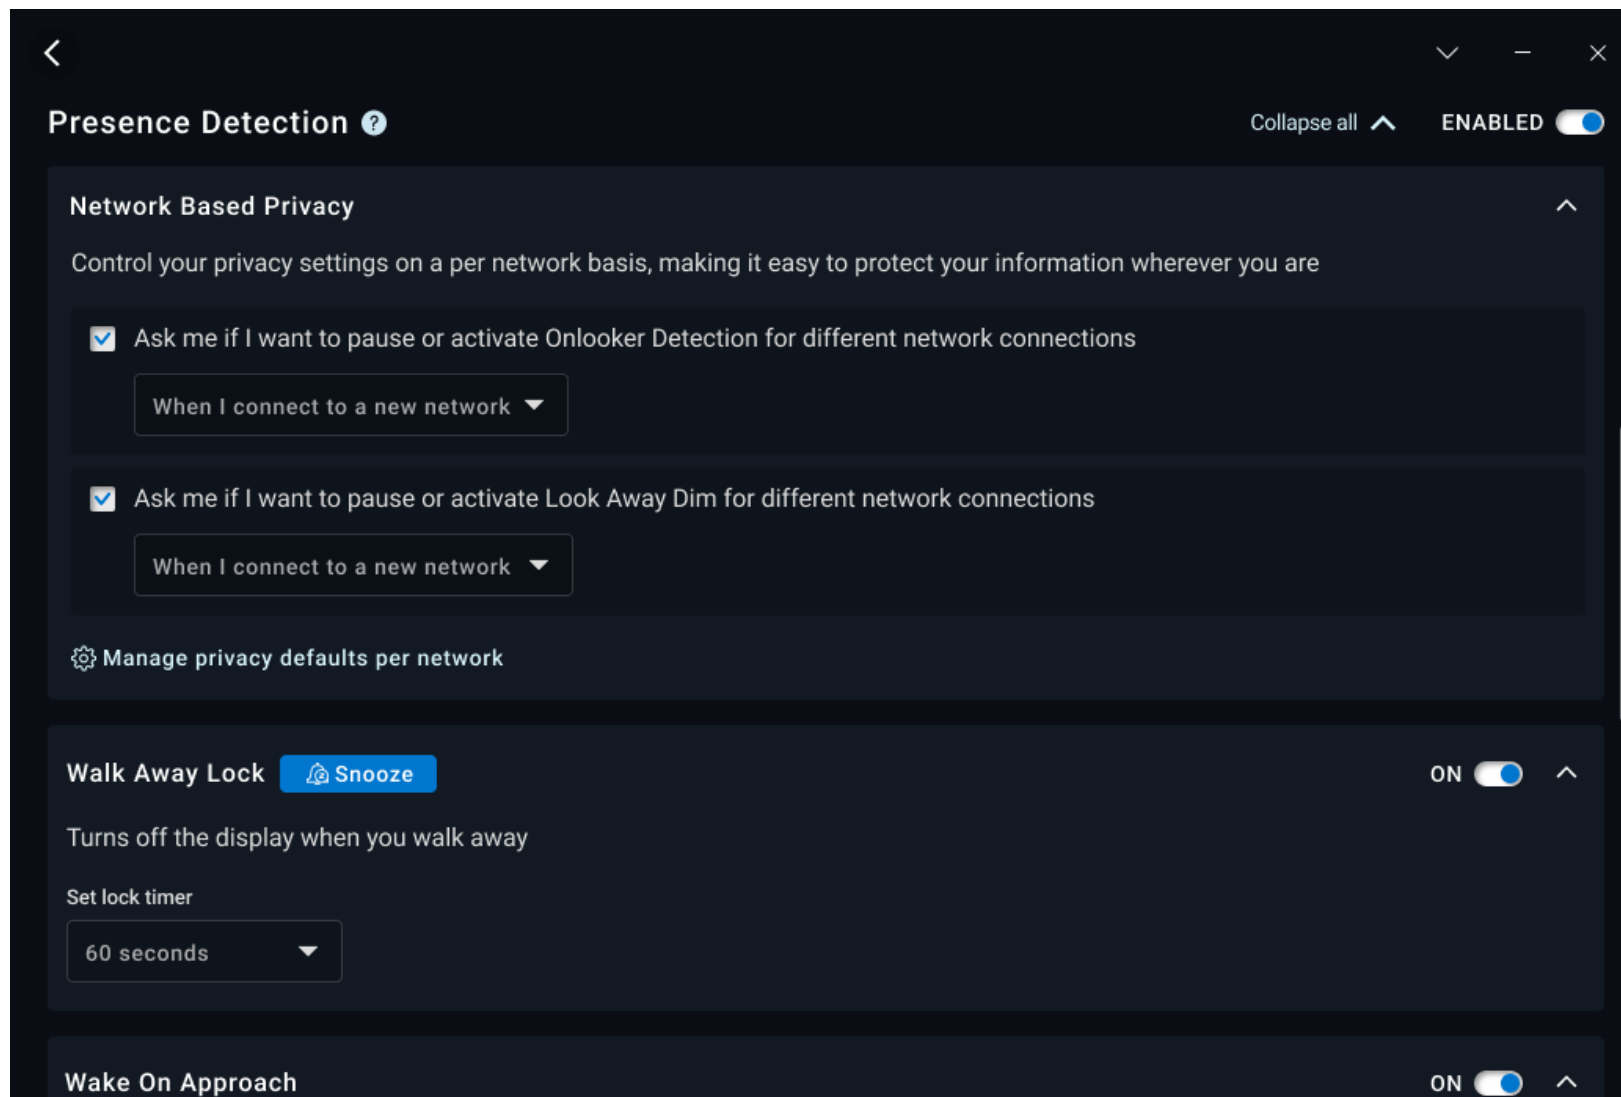

DETECCIÓN DE PRESENCIA

Características clave:

- *Privacidad basada en la red* puede activar la detección de fisgones o la atenuación al apartar la mirada al cambiar de red o al trabajar desde una red situada en un lugar público.
- *Detección de fisgones* le avisa cuando hay alguien que puede estar mirando su pantalla y puede aplicar un efecto de texturizado para facilitar la privacidad.
- *Atenuación al apartar la mirada* ahorra energía y protege la privacidad cuando no está interactuando con el PC.
- *Bloqueo al alejarse* apaga la pantalla para ahorrar tiempo de funcionamiento y proteger la privacidad.
- *Activar al acercarse* activa automáticamente el sistema.

Qué hace: Los sensores de proximidad ayudan a ahorrar tiempo de funcionamiento y posibilitan el uso de Intelligent Privacy detectando fisgones