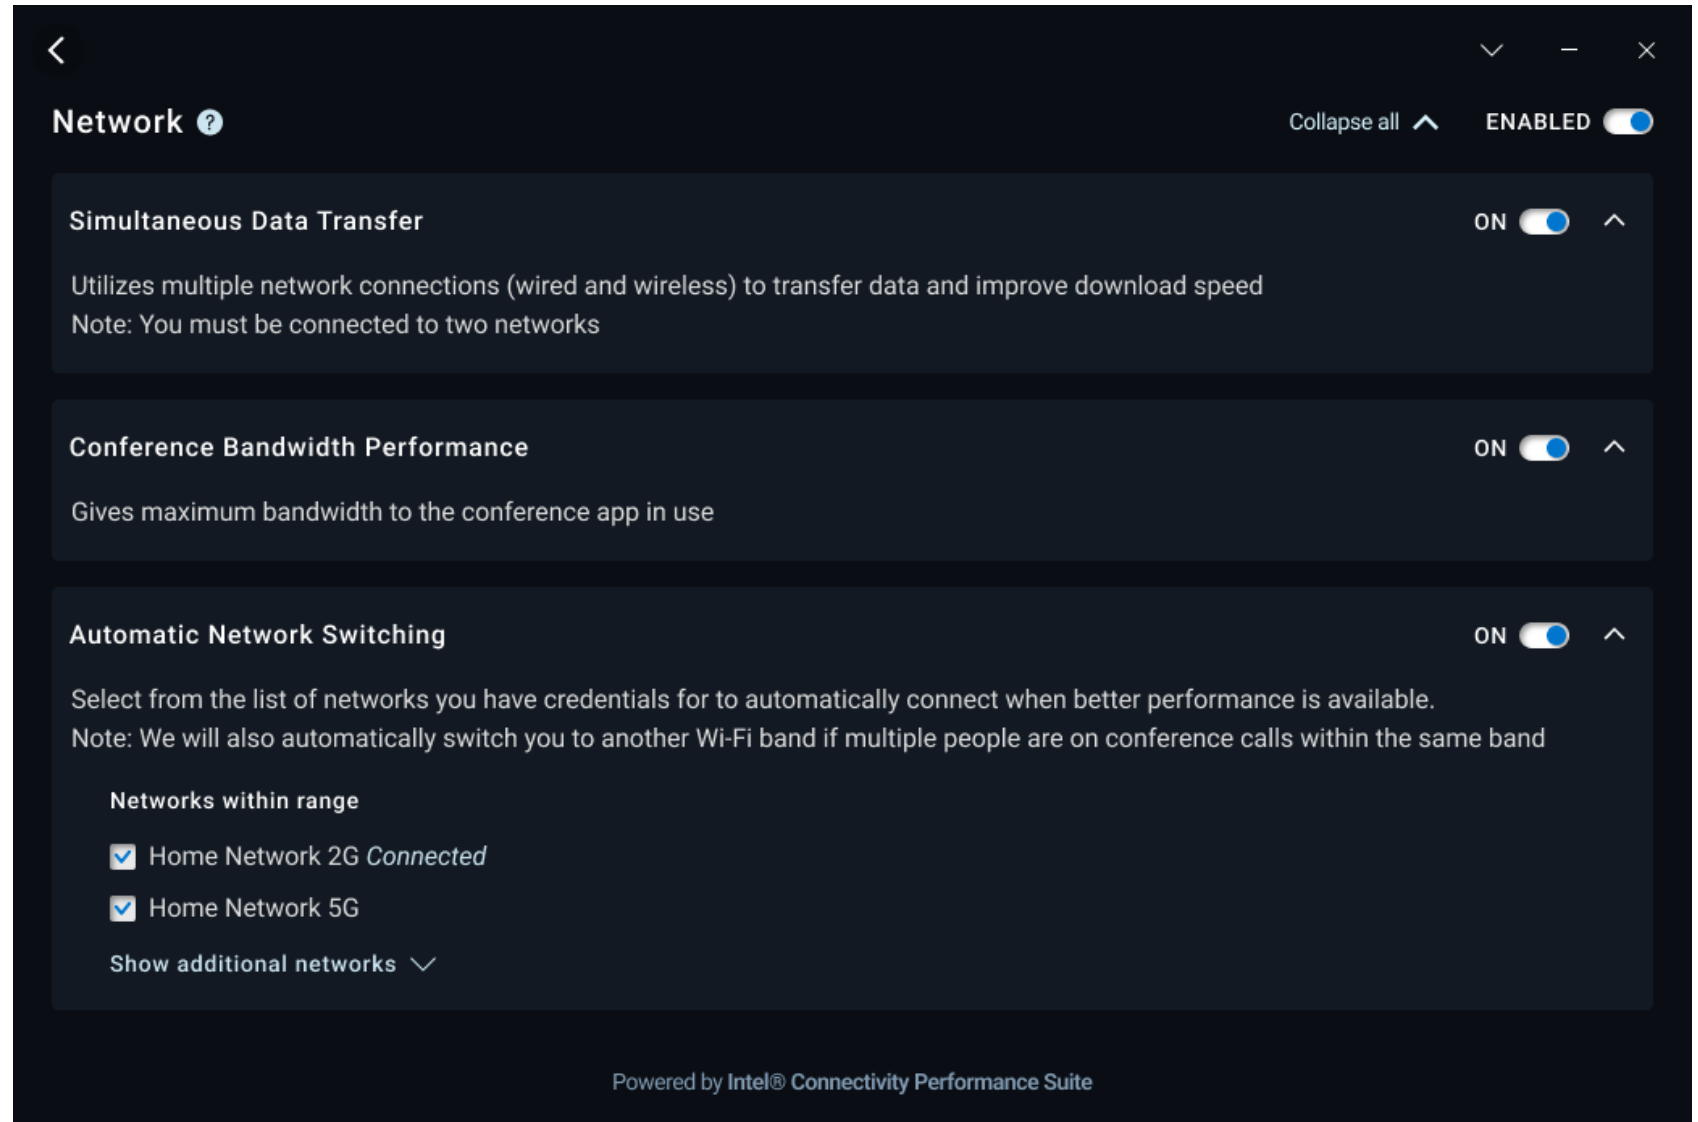

Características clave:

- *Transferencia simultánea de datos* utiliza más de una conexión de red con cable o inalámbrica para transferir datos y mejorar la velocidad de descarga.
- *Rendimiento del ancho de banda de conferencia* permite utilizar el máximo de ancho de banda durante las llamadas en conferencia.
- *Cambio automático de red* le conecta a la mejor red inalámbrica admisible.

Qué hace: acelera las descargas de datos y le mantiene conectado a la red permisible más robusta