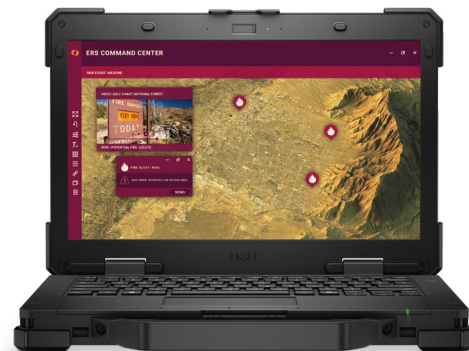

Dell Pro Rugged 13

La PC con IA totalmente robusta de 13"¹⁰ más pequeña del mundo está diseñada para quienes exigen el máximo rendimiento en los entornos más extremos. Con la tecnología de los procesadores Intel® Core™ Ultra U-Series y H-Series, esta potente central garantiza una computación de alto rendimiento, mientras que la brillante pantalla de 1400 nits con luz azul baja permite una visibilidad perfecta incluso con luz solar directa. Su panel táctil resistivo y las baterías intercambiables en caliente garantizan un funcionamiento sin problemas en cualquier condición climática. Esta laptop con certificación IP-65 se sometió a pruebas de caída desde una altura de 6 pies (1,83 m) y soporta temperaturas que van de -20 °F (-29 °C) a 145 °F (63 °C), por lo que garantiza confiabilidad en las condiciones más difíciles. Manténgase conectado en cualquier lugar con la conectividad opcional 5G y Wi-Fi 7.¹¹