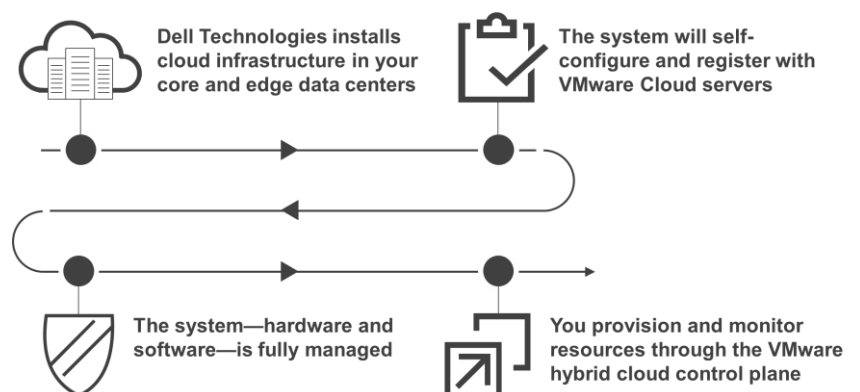

VMware Cloud en Dell EMC

Resumen

VMware Cloud en Dell EMC es una infraestructura de nube en las instalaciones para los centros de datos de núcleo y borde que se consume como un servicio en la nube.

Ventajas

- La facilidad de uso similar a la de la nube para las cargas de trabajo en las instalaciones permite que las operaciones de TI se centren en los servicios de valor agregado.
- La coherencia incomparable entre los entornos en las instalaciones y de nube pública permite que la seguridad de TI y los desarrolladores centren sus esfuerzos en un entorno común.
- Máxima tranquilidad con Dell Technologies como el proveedor de soluciones empresariales probado y confiable.
- Las herramientas conocidas de VMware Cloud en la infraestructura hiperconvergente de Dell EMC VxRail ofrecen la mejor solución empresarial en su clase.

Simplicidad operacional que faculta a la organización para centrarse en la innovación en la empresa y en su diferenciación

VMware Cloud en Dell EMC, la primera oferta de centro de datos como servicio de Dell Technologies Cloud, elimina las complejidades organizacionales de dos maneras clave. Específicamente, logró lo siguiente:

Esta nueva solución elimina la fricción de las tareas diarias y libera a toda la organización para que se centre en impulsar el valor comercial.

La simplicidad de VMware Cloud en Dell EMC es evidente desde el momento en que realiza el pedido en línea. Esto es al menos en parte, ya que Dell Technologies ofrece, instala, mantiene y da soporte a la infraestructura. Además, el plano de control de la nube híbrida conocido de VMware le permite aprovisionar y monitorear los recursos de igual manera que las cargas de trabajo en la nube pública. En resumen, el servicio es muy similar a otros servicios en la nube que utiliza.