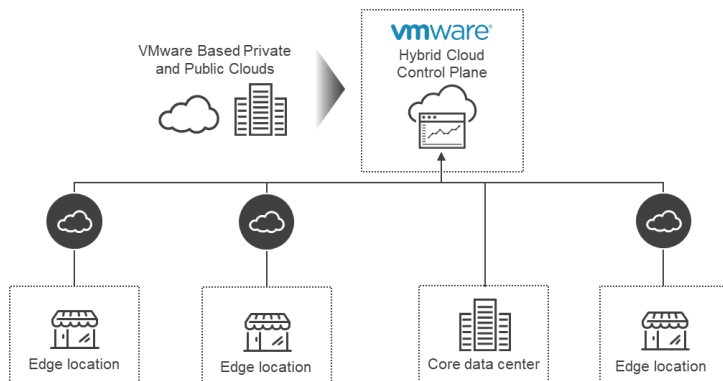

Esta nueva solución elimina la fricción de las tareas diarias y libera a toda la organización para que se centre en impulsar el valor comercial.

La simplicidad de VMware Cloud en Dell EMC es evidente desde el momento en que realiza el pedido en línea. Esto es al menos en parte, ya que Dell Technologies ofrece, instala, mantiene y da soporte a la infraestructura. Además, el plano de control de la nube híbrida conocido de VMware le permite aprovisionar y monitorear los recursos de igual manera que las cargas de trabajo en la nube pública. En resumen, el servicio es muy similar a otros servicios en la nube que utiliza.

Adicionalmente, la coherencia que VMware Cloud en Dell EMC crea entre la nube pública y la infraestructura en las instalaciones reduce la sobrecarga para las operaciones de TI, la seguridad de TI, los desarrolladores y los directores de TI y tecnología, lo que permite que estas funciones se centren en la aceleración de la empresa.

IT Operations can focus on strategic initiatives rather than routine maintenance services.

IT Security can apply security policies uniformly, instead of tracking workloads across multiple environments.

VMware Cloud en Dell EMC amplía sin inconvenientes los beneficios de la nube pública a las cargas de trabajo del centro de datos de núcleo y de las ubicaciones de borde por igual. Esto es significativo porque los requisitos para integrar la seguridad, las redes y la administración de políticas en el borde son tanto o más estrictos que los del centro de datos. Sin embargo, con el plano de control de la nube híbrida de VMware, las cargas de trabajo de borde a escala se configuran y se monitorean de manera tan sencilla como las cargas de trabajo del centro de datos.