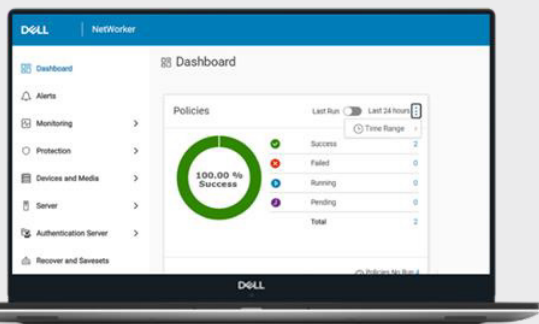

Inherentemente flexible, NetWorker lo ayuda a implementar y aprovechar la protección de datos que se adapta a sus necesidades. NetWorker protege los entornos físicos y virtuales, incluidos VMware y Microsoft Hyper-V, así como las cargas de trabajo de nube en AWS, Microsoft Azure y Google Cloud.

NetWorker está disponible como parte de Dell Data Protection Suite, que ofrece herramientas y aplicaciones integrales de software de protección de datos. NetWorker se entrega como software y como una edición virtual.

Protección de datos escalable y eficiente

Habilitación para la nube

Opciones de almacenamiento integrales

Amplia variedad de soporte de aplicaciones

Funcionalidad automatizada

Respaldos rápidos e infraestructura reducida

Logos de aplicaciones y servicios: mongoDB, MEDITECH, Epic, SAP Sybase IQ, SAP ASE, Sybase, SAP HANA, Informix, ORACLE, DB2, MySQL, SharePoint, Exchange, SQL Server, PostgreSQL.

Amplio soporte de aplicaciones

La madurez y la historia de NetWorker le permiten contar con una de las bibliotecas de soporte más amplias del sector, desde bases de datos y arquitecturas de almacenamiento hasta aplicaciones empresariales y nativas de la nube.

NetWorker se actualiza constantemente para proporcionar una solución de protección de datos para las bases de datos líderes del sector, incluidos los datos de DB2, Informix, Lotus Domino/Notes, MySQL, Oracle, SAP IQ y Sybase ASE.