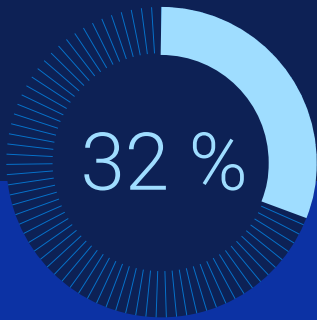

Energieersparnis von bis zu 18 %²

Erleben Sie unterbrechungsfreie Produktivität mit intelligenten Strom- und Akkufunktionen, die Ihnen helfen, Energie zu sparen. Wenn Sie Ihren PC in den Temperatursteuerungseinstellungen auf den Modus „Leise“ setzen³, erreichen Sie im Vergleich zum Standardmodus eine Energieersparnis von bis zu 2,4 Watt.

Advanced Charge verhindert das Überladen Ihrer PC-Akkus, wenn der PC direkt an eine Stromquelle angeschlossen ist. Damit werden die Nutzungsdauer und Integrität Ihres PC-Akkus verlängert.

Mit **Peak Shift** können Sie Energiekosten sparen, indem Sie den Akku nur zu bestimmten Tageszeiten aufladen.

Intelligent Battery Extender nimmt Systemanpassungen vor, um die Akkulaufzeit zu verlängern, wenn Ihr Akku fast leer ist.