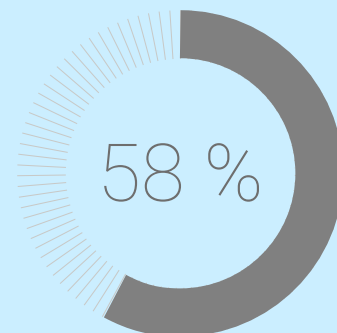

Aufladen Ihres Akkus auf bis zu 90 % in nur 1 Stunde

Schnelleres erneutes Laden des Akkus

Quelle: Principled Technologies

AUS