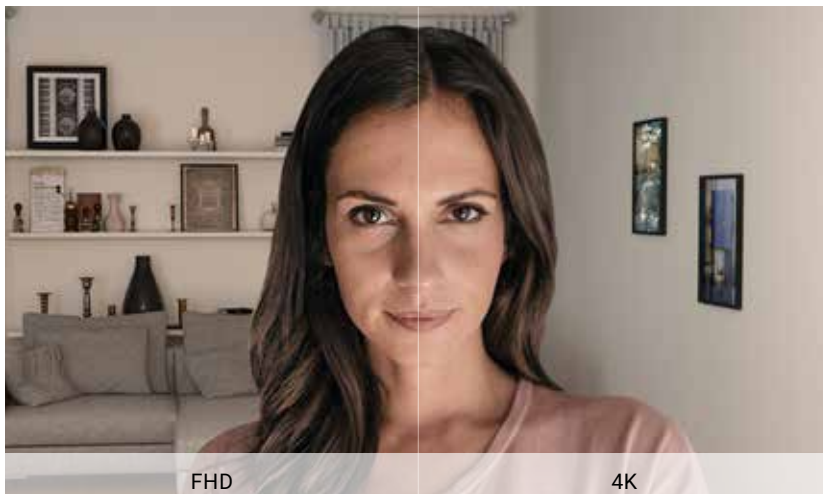

## Hervorragende Bildqualität in extremen Lichtbedingungen

Digital Overlap HDR sorgt für präzise Farben auch bei Überbelichtung in der Nähe eines hellen Fensters.

OHNE HDR

MIT HDR

WENIG LICHT

AUTOMATISCHE LICHTKORREKTUR

## Automatische Beseitigung von Bildunschärfen

Die perfekte Kombination aus zeitlicher Rauschunterdrückung (3DNR) und räumlicher Rauschunterdrückung (2DNR) sorgt für wesentlich weniger Bildrauschen in Videos und eine gestochen scharfe und klare Bildqualität selbst bei schlechten Lichtverhältnissen.

### Stets im Fokus

Bei der weltweit intelligentesten 4K-Webcam<sup>1</sup> sorgt AI Auto Framing dafür, dass im Fokus bleibt, was am wichtigsten ist – Sie selbst. Sie bleiben in der Mitte des Bildes, ganz gleich, wohin Sie sich bewegen.

### Brillante Farben aus jedem Blickwinkel

Sie können Inhalte bei 4K mit 30 Frames pro Sekunde oder bei Full HD mit 60 Frames pro Sekunde aufnehmen und wiedergeben. Dabei bleiben die Videobilder auf Ihrem Monitor stets reibungslos und hochwertig.