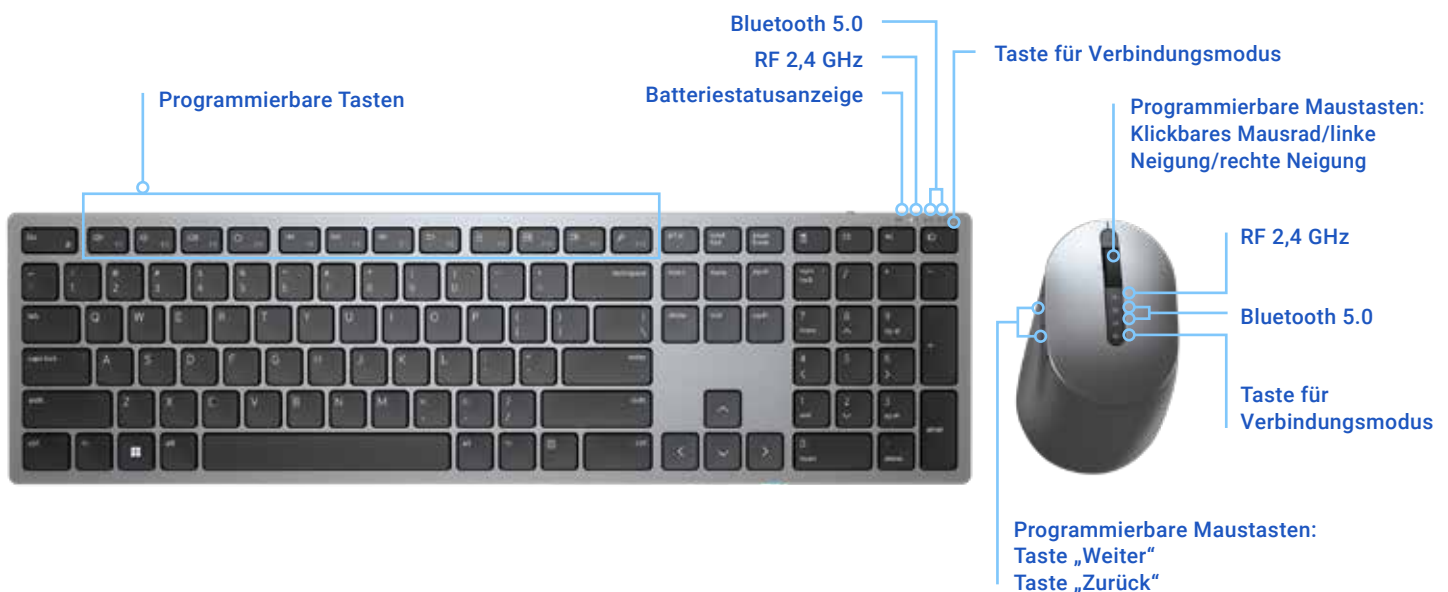

Herausragende Konnektivität für mehrere Geräte und Nutzerfreundlichkeit

Erleben Sie überlegene Multitaskingfunktionen mit einem eleganten und komfortablen Premium-Set aus Tastatur und Maus. Erledigen Sie Ihre Aufgaben mit einer branchenweit führenden Akkulaufzeit von bis zu 36 Monaten.¹

Getestet und zertifiziert für reibungslose Funktion mit Dell Systemen

Die 128-Bit-AES(Advanced Encryption Standard)-Verschlüsselung der Tastatur trägt zum Schutz der Datenübertragung auf all Ihren PCs und Geräten bei und bietet Ihnen eine sichere Verbindung beim Tippen.

Advanced Exchange Service bedeutet, dass Sie eine Ersatzkombination erhalten, die am nächsten Werktag ausgeliefert wird, wenn Ihre bestehende innerhalb des 3-jährigen Servicezeitraums nicht mehr fehlerfrei funktioniert.²

¹ Basierend auf einer von Dell durchgeführten Analyse der Nutzungsmodellberechnungen für die Akkulaufzeit, November 2020. Die Ergebnisse sind je nach Nutzung, Betriebsbedingungen und anderen Faktoren unterschiedlich.

² Falls erforderlich, wird nach Abschluss der Telefon-/Onlinediagnose ein Ersatzteil bzw. Ersatzgerät versendet. Wenn das defekte Gerät nicht zurückgegeben wird, fallen Gebühren an. Nicht überall verfügbar.