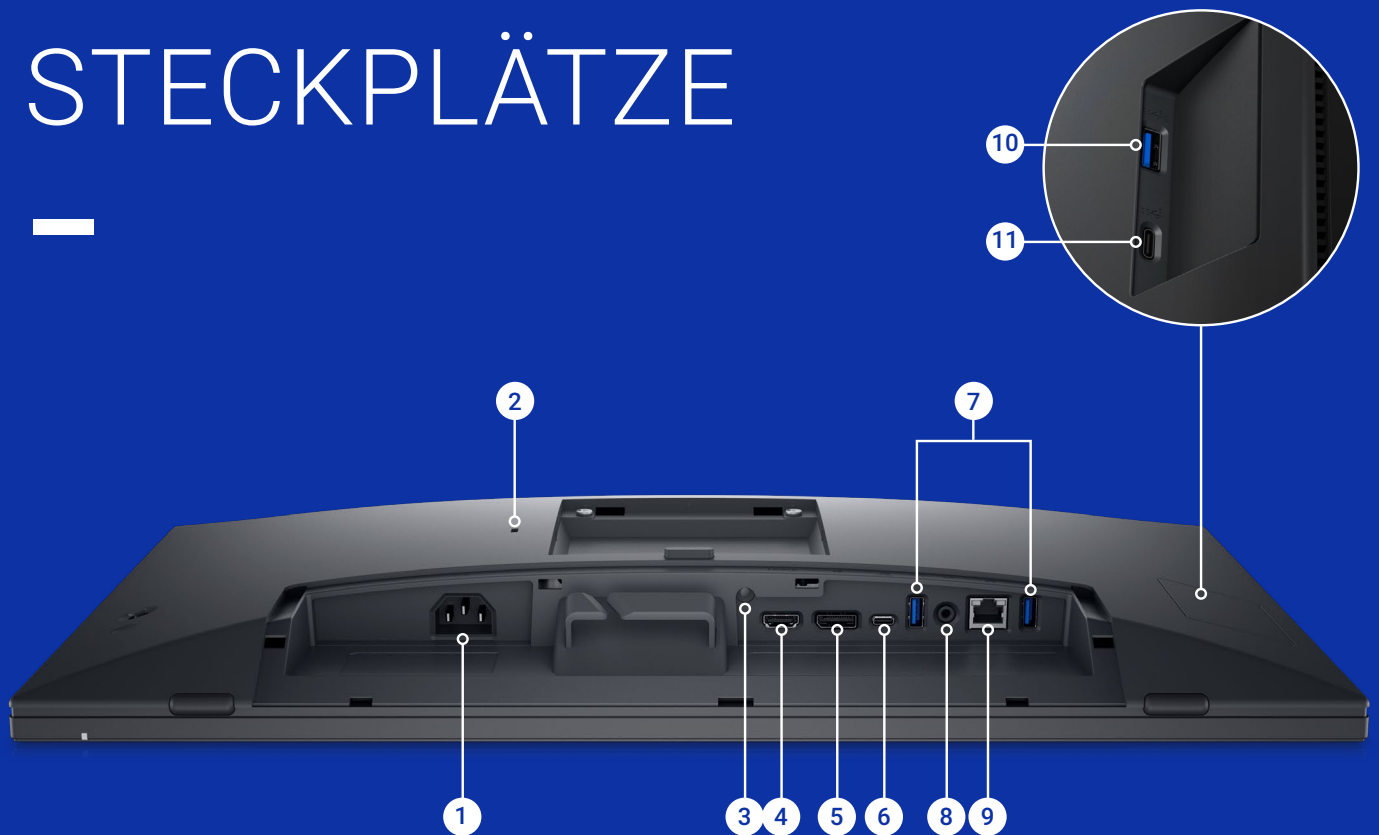

# ANSCHLÜSSE UND STECKPLÄTZE

- 1** Stromanschluss
- 2** Vorrichtung für Sicherheitsschloss<sup>1</sup>
- 3** Ständerverriegelungsfunktion
- 4** HDMI
- 5** DisplayPort 1.2
- 6** USB 3.2 Gen1 Type-C-Upstreamanschluss