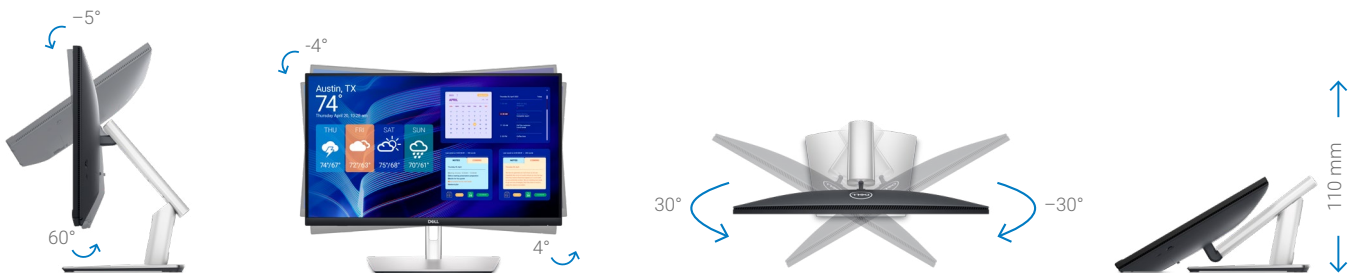

<sup>2</sup> Die Power-Sync-Funktion dieses Dell USB-C-Monitors ermöglicht das Starten sowie Wake-on-Demand auf kompatiblen Dell PCs. Überprüfen Sie Ihren Dell PC, um sicherzustellen, dass diese Funktion unterstützt wird.

<sup>3</sup> Die Funktion „MAC Address Pass-Thru“ wurde für die Verwendung mit den meisten Dell PC-Systemen getestet. Die Funktionalität von Systemen eines anderen Anbieters kann abweichen.

# Für Sie entwickelt

Dieser Monitor bietet einen Gelenkstander und ein Kabelführungsdesign zum Verlegen der Kabel im Monitorträger.

## Machen Sie es sich bequem

Der stabile Gelenkstander ist einfach neigbar, schwenkbar, schrägstellbar und höhenverstellbar (bis zu 110 mm), ohne die Kabelführung zu beeinträchtigen. Dieser robuste Monitor verfügt über Polster an der Unterseite, die ihn gegen Stöße schützen.