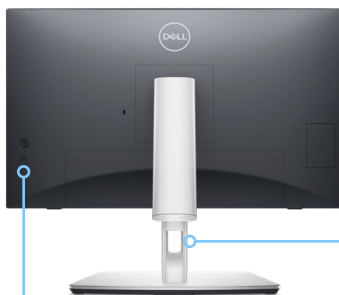

<sup>2</sup> Die Power-Sync-Funktion dieses Dell USB-C-Monitors ermöglicht das Starten sowie Wake-on-Demand auf kompatiblen Dell PCs. Überprüfen Sie Ihren Dell PC, um sicherzustellen, dass diese Funktion unterstützt wird.

<sup>3</sup> Die Funktion „MAC Address Pass-Thru“ wurde für die Verwendung mit den meisten Dell PC-Systemen getestet. Die Funktionalität von Systemen eines anderen Anbieters kann abweichen.

## Machen Sie es sich bequem

Der stabile Gelenkstander ist einfach neigbar, schwenkbar, schrägstellbar und höhenverstellbar (bis zu 110 mm), ohne die Kabelführung zu beeinträchtigen. Dieser robuste Monitor verfügt über Polster an der Unterseite, die ihn gegen Stöße schützen.