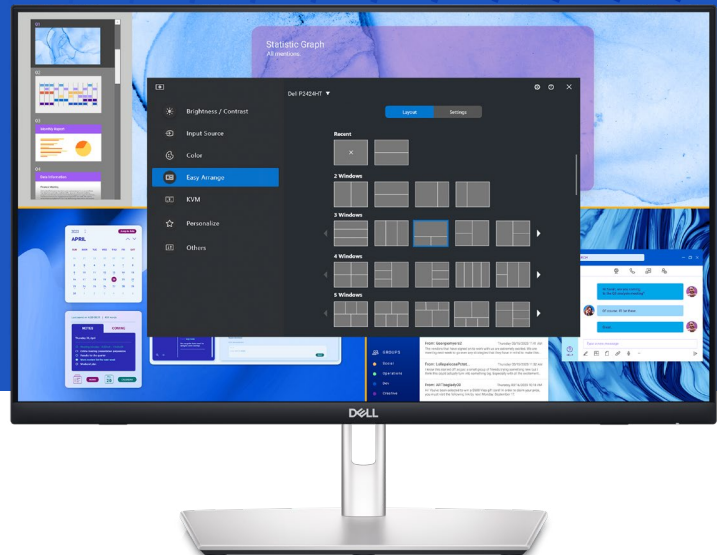

Dell Display Manager

Besseres Multitasking

Sorgen Sie mit EasyArrange für Ordnung auf dem Bildschirm und speichern Sie Profile mit EasyArrange Memory.

Reibungslose Bereitstellung

Managen Sie Ihre Monitorflotte mit automatischen, umfassenden Funktionen, die mit verschiedenen Tools kompatibel sind.¹

Bequeme Anpassung

Greifen Sie über den Menu Launcher und Hotkeys schnell auf Ihre bevorzugten Funktionen zu.

[Dell Display Manager herunterladen](#)

¹ Tools umfassen SCCM/Intune und Scripts für die Befehlszeilenschnittstelle.