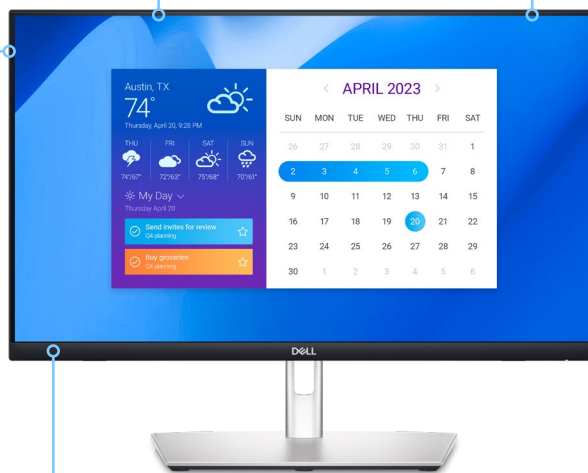

**Verbesserte Verwaltbarkeit**

MAC Address Pass-Thru<sup>1</sup>, PXE Boot und Wake-on-LAN sind bereits integriert.

**Intuitive Touchfunktion mit 10 Berührungspunkten**

Ermöglichen Sie eine natürlichere Nutzererfahrung durch reaktionsschnelles Tippen, Wischen, Verschieben und Zusammen- oder Auseinanderziehen.

**Umfassende Konnektivität**

Sie können sich ohne Weiteres mit verschiedenen Geräten über umfangreiche Konnektivitätsanschlüsse verbinden, darunter z. B. DisplayPort, HDMI und schnell zugängliche, SuperSpeed-USB-Anschlüsse mit 5 Gbit/s.

**Mehr sehen und erreichen**

Erleben Sie andauernde Produktivität auf einem 23,8"-Monitor mit FHD-Auflösung (1.920 x 1.080).

**Standardmäßige Farbkonsistenz**

Die In-Plane-Switching-Technologie (IPS) ermöglicht die Darstellung konsistenter, lebendiger Farben über einen weiten Betrachtungswinkel. Mit 99 % sRGB-Abdeckung erhalten Sie präzise Farben direkt mitgeliefert.