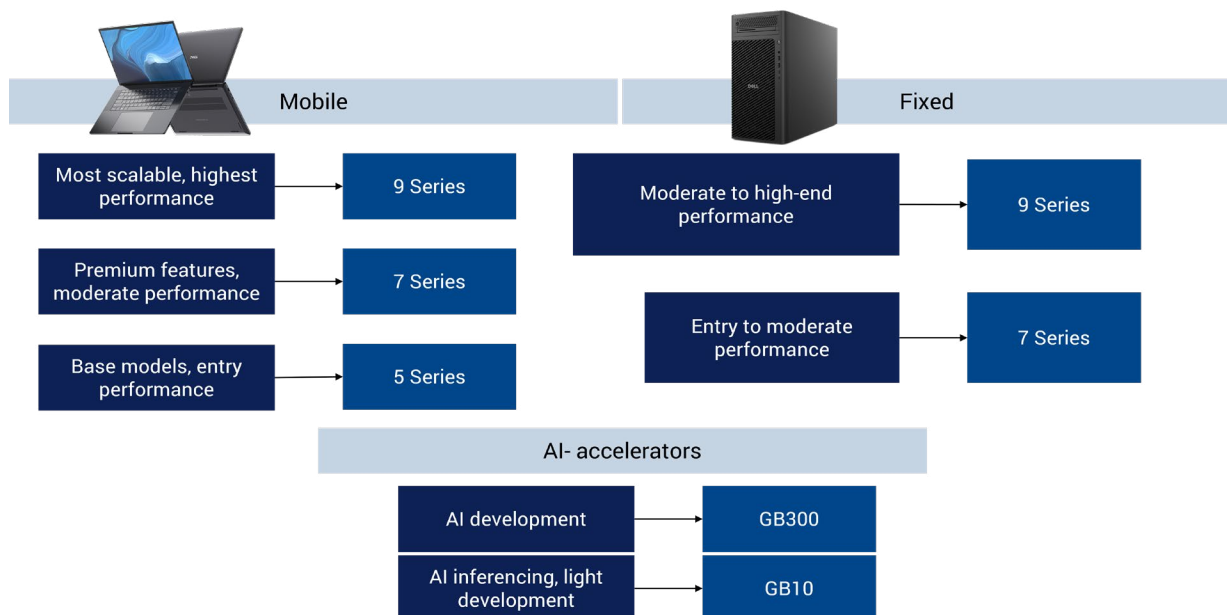

Neues Produktbranding

Wir stellen die Dell Pro Max-Workstations auf eine neue Markenategorie um: Dell Pro Precision. Diese Umstellung begann im Januar 2026, und alle Produkte werden im Laufe des ersten Halbjahres 2027 auf die neue Marke umgestellt. Vielen Dank für Ihre Geduld während dieser Zeit und für Ihr anhaltendes Engagement für Dell Technologies.

Sie können darauf vertrauen, dass die neuen Dell Pro Precision Performance-PCs mehr leisten als je zuvor, da wir mit der Einführung der neuen Produkte auch neue Technologien auf den Markt bringen. Um Ihnen das neue Produktbranding verständlicher zu machen, haben wir die folgende Tabelle zusammengestellt: