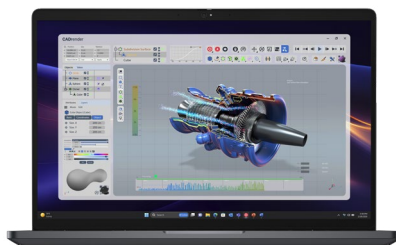

Dell Pro Precision 5-Serie – 14"-Laptop

Erleben Sie zuverlässige Performance und mühelose Mobilität mit dem Dell Pro Precision 5 Serie 14, der für professionelles Arbeiten unterwegs entwickelt wurde. Das schlanke, moderne Design verfügt über eine neue obere Abdeckung aus Aluminium und hat ein Startgewicht von weniger als 4 kg, sodass es leicht überallhin mitgenommen werden kann. Im Inneren sorgen die Intel Core Ultra Prozessoren der Serie 3 mit einer NPU mit 50 TOPS und einer schnellen integrierten Intel Arc-Grafikkarte für mühelose Verarbeitung anspruchsvoller Workloads. Für fortgeschrittene kreative und technische Aufgaben können Sie optionale professionelle NVIDIA-Grafikkarten hinzufügen. Ihre Arbeit erwacht auf einem brillanten FHD+-Display mit gestochen scharfen, glasklaren Bildern zum Leben. Mit einer optionalen 8-Megapixel-IR-Kamera, die hervorragende Bildqualität bietet, können Sie zudem Ihre Zusammenarbeit mit anderen optimieren.