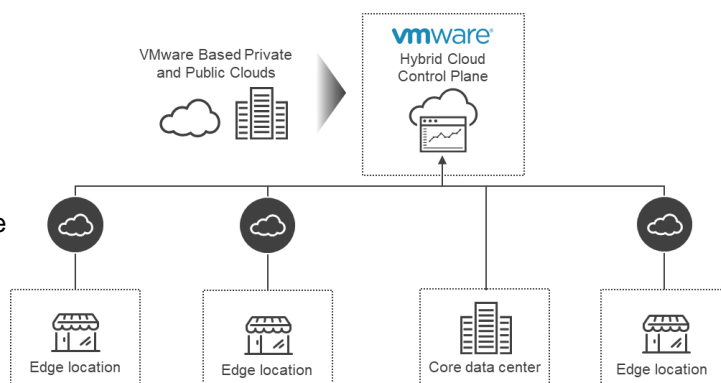

IT Security can apply security policies uniformly, instead of tracking workloads across multiple environments.

Developers can accelerate application development by building for just one environment.

CIOs and CTOs can reduce complexities of managing operations on different cloud environments.

Nutzen Sie die Vorteile der Public Cloud für Workloads sowohl in Ihrem zentralen Rechenzentrum als auch an Edge-Standorten

Mit VMware Cloud auf Dell EMC werden die Vorteile der Public Cloud nahtlos auf Workloads sowohl in Ihrem zentralen Rechenzentrum als auch an Edge-Standorten ausgedehnt. Dies ist wichtig, da die Anforderungen an eine Integration von Sicherheit, Netzwerktechnologie und Policy-Management am Netzwerkrand genauso hoch sind wie in Ihrem Rechenzentrum – wenn nicht noch höher. Doch mithilfe der Hybrid-Cloud-Steuerungsebene von VMware werden die Konfiguration und Überwachung von Edge-Workloads ebenso einfach wie im Rechenzentrum.

Dies bietet nicht nur Vorteile für Branchen wie Banken, Gesundheitswesen und Öl & Gas, sondern auch für andere

wie Einzelhandel, Lebensmittel und Fertigung, um nur einige zu nennen. Tatsache ist, **dass VMware Cloud auf Dell EMC einen Mehrwert für alle Edge-Standorte bietet, an denen Geschäfte getätigt und Compute-, Speicher- oder Netzwerkfunktionen benötigt werden.**

Dell Technologies bietet unerreichte Zuverlässigkeit als bewährter und vertrauenswürdiger Anbieter von Enterprise-Lösungen

Was VMware Cloud auf Dell EMC wirklich einzigartig macht, ist die **bewährte Herangehensweise von Dell EMC beim Aufbau heterogener Rechenzentren für Tausende von Kunden**, bei der unzählige Variablen berücksichtigt werden, damit diese Umgebungen perfekt funktionieren. Ergänzt wird dies durch den **bewährten Support der Enterprise-Klasse**, der von Dell EMC und VMware seit Jahrzehnten bereitgestellt wird. Gemeinsam können Dell EMC und VMware zuverlässig eine vollständig integrierte und ab dem 1. Tag funktionstüchtige Lösung sowie einen äußerst reaktionsschnellen, verlässlichen Support ab dem 2. Tag und darüber hinaus bereitstellen.

Grundlage für diese Zuverlässigkeit ist die Tatsache, dass **VMware Cloud auf Dell EMC auf VxRail basiert** – der branchenüblichen Compute-, Speicher- und Netzwerksoftware von VMware, die in die HCI-Infrastruktur der Enterprise-Klasse von Dell EMC integriert ist. **Aus diesem Grund bietet VMware Cloud auf Dell EMC eine robuste Architektur mit integrierten Sicherheitsfunktionen der Enterprise-Klasse.** So verfügt VMware Cloud auf Dell EMC beispielsweise über VMware NSX, das für Netzwerk- und Sicherheitsfunktionen bei Endpunkten an unterschiedlichen Standorten sorgt, sowie über Mikrosegmentierungsfunktionen, die eine fein abgestimmte Steuerung des Datenverkehrs zwischen Anwendungs-Workloads ermöglichen.

Weitere Informationen zu VMware Cloud auf Dell EMC

Kontakt zu einem Dell EMC Experten

Weitere Ressourcen

Gesprächsbeteiligung