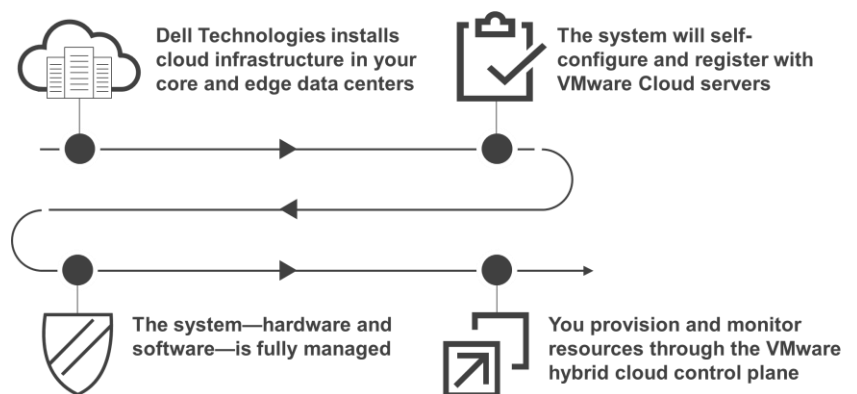

Betriebliche Einfachheit, die es Ihrem Unternehmen ermöglicht, sich auf geschäftliche Innovation und Differenzierung zu konzentrieren

VMware Cloud auf Dell EMC – das erste Datacenter-as-a-Service-Angebot von Dell Technologies Cloud – beseitigt die organisatorische Komplexität auf zweierlei Weise. Insbesondere bietet es Folgendes:

- **Cloud-ähnliche Benutzerfreundlichkeit** für Ihre lokalen Workloads und
- **beispiellose Konsistenz** zwischen Ihren lokalen und Public-Cloud-Umgebungen.

Dieses neue Konstrukt lässt alltägliche Aufgaben reibungsloser ablaufen und erlaubt es Ihrem gesamten Unternehmen, sich auf die Steigerung des geschäftlichen Nutzens zu konzentrieren.

Die Einfachheit von VMware Cloud auf Dell EMC wird offensichtlich, sobald Sie Ihre Onlinebestellung aufgeben. Dies liegt zumindest teilweise daran, dass die Infrastruktur von Dell Technologies bereitgestellt, installiert, gewartet und unterstützt wird. Darüber hinaus können Sie über die vertraute Hybrid-Cloud-Steuerungsebene von VMware Ressourcen auf dieselbe Weise bereitstellen und überwachen, wie Sie es mit Public-Cloud-Workloads tun. Kurz gesagt, der Service lässt sich genauso nutzen wie andere Cloud-Services auch.